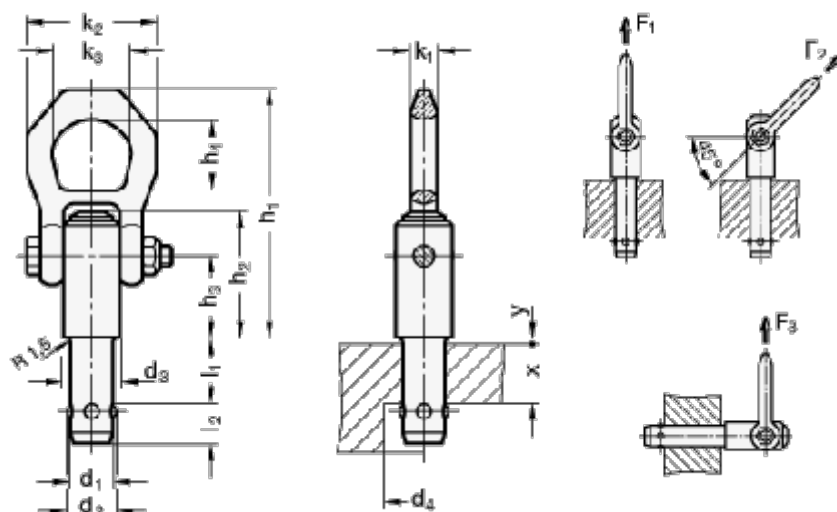

Varenummer: 2011301225ST
 Beskrivelse: E+G Løfte stift i stål,
 GN 1130-12-25-ST

Mål

d1	= 12	h4	= 27	y = 1.5
d2	= 14.2	l1	= 25	
d3	= 21.5	l2	= 11	
d4	= 14.7	k1	= 11	
F1/F2/F3 kraf i kN	= 3,5/3,2/2,8	k2	= 49	
h1	= 87.5	k3	= 30	
h2	= 38.5	Vægt (g)	= 247	
h3	= 25.7	x	= 10	